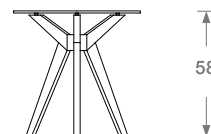

CALI

Mesa Lateral

683765810796

Dimensiones:	60 x 58 x 60cm
Material:	Cubierta de vidrio transparente templado de 10 mm, patas de madera sólida rubberwood
Color:	Nogal
Estilo:	Contemporáneo
No. de cajas:	2
Piezas por caja:	1
Peso:	8 kg
Volumen:	0.05 m3
Peso que soporta	60 kg
Artículos relacionados:	Mesa De Centro Cali Enzo Love Troy Grey Sillon Veinticinco Tela Gris

Cuidados: Sólo para uso interior. No exponer a cambios bruscos de temperatura. Limpia con un paño suave y ligeramente húmedo, nunca utilices limpiadores abrasivos. Usa productos especiales para limpiar madera. Para más tips consulta nuestra guía de cuidados

60

60

58