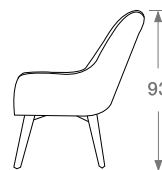

TREINTA Y UNO

Sillón Ocasional

683765062164

Dimensiones:	76 x 93 x 61cm
Material:	Asiento tapizado en 100% poliéster ,patas de madera sólida rubberwood color nogal
Color:	Gris Oxford
Estilo:	Escandinavo
No. de cajas:	1
Piezas por caja:	1
Peso:	16 kg
Volumen:	0.23 m3
Peso que soporta:	100 kg
Artículos relacionados:	Cont Love Chipre Gris Mesa Lateral Cali Set Mesas Nido Kyo Blanco