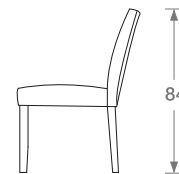

FAZ

Silla

683765601813

Dimensiones:

58 x 84 x 46cm

Material:

Asiento tapizado en 100% poliéster con apariencia y tacto de lino, patas de madera sólida color

Color:

Gris Oxford

Estilo:

Contemporáneo

No. de cajas:

1

Piezas por caja:

2

Peso:

6 kg

Volumen:

0.076 m3

Peso que soporta

110 kg

Articulos relacionados:

Cuidados:

Sólo para uso interior. Evita la luz solar directa, aspira regularmente. Atiende de inmediato los derrames, si la mancha es muy difícil de remover recurre con un profesional. Nunca utilices limpiadores abrasivos. Usa productos especiales para limpiar madera

58

46