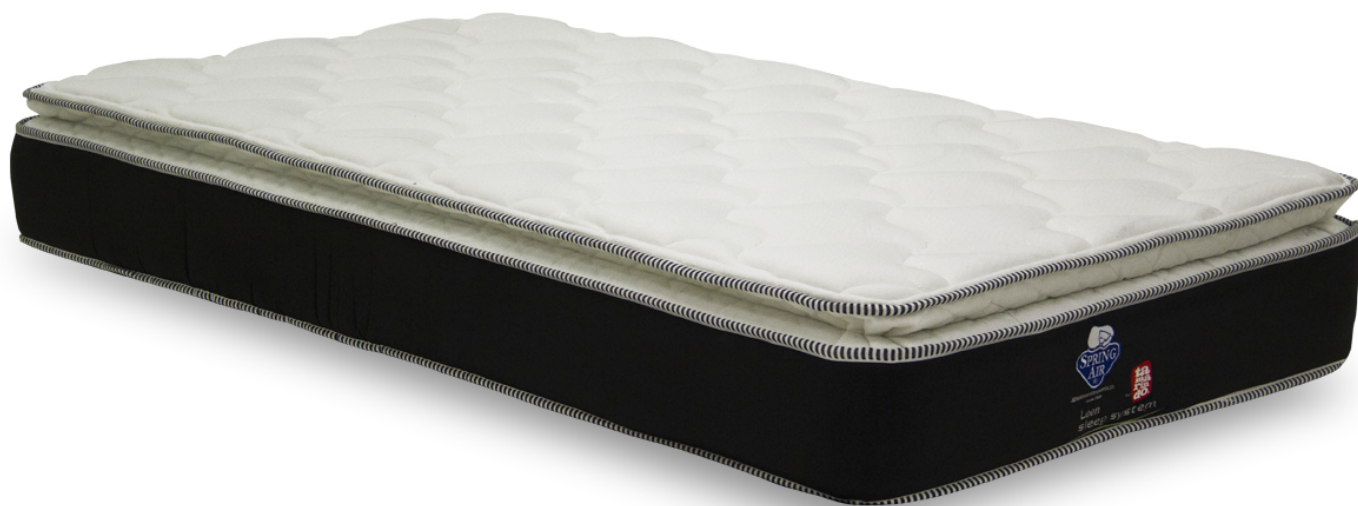

LEEN

Colchón Individual

683765992249

Dimensiones: 100 x 28 x 190cm

Material: Tejido de punto con diseño exclusivo, con 250 resortes, tecnología de resorte Bonell

Color: Azul Oscuro

Estilo:

No. de cajas: 1

Piezas por caja: 1

Peso: 24 kg

Volumen: .53 m3

Peso que soporta: 80 kg

Artículos relacionados: Colchon Individual Quir
Box Therapedic Universal Individu
Set De Sabanas Nea Individual G

Cuidados: Sólo para uso interior. Girar sobre su propio eje cada 6 meses. No lavar , no mojar , no limpiar con cloro. Aspirar una vez a la semana. Es recomendable usar protector de colchón