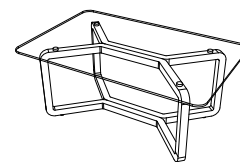

KER MADERA

Mesa De Centro
683765800919

Dimensiones:	110 x 45 x 70cm
Material:	Cubierta de vidrio transparente templado de 10 mm, base de madera sólida rubberwood con
Color:	Nogal
Estilo:	Contemporáneo
No. de cajas:	1
Piezas por caja:	2
Peso:	29 kg
Volumen:	0.12 m3
Peso que soporta:	20 kg
Artículos relacionados:	Mesa Lateral Ker Madera Mesa Consola Ker Madera Lav Sofa Sasha Olivo