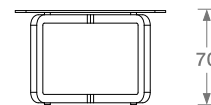

KER MADERA

Mesa De Centro
683765800919

Dimensiones:	110 x 45 x 70cm
Material:	Cubierta de vidrio transparente templado de 10 mm, base de madera sólida rubberwood con
Color:	Nogal
Estilo:	Contemporáneo
No. de cajas:	1
Piezas por caja:	2
Peso:	29 kg
Volumen:	0.12 m3
Peso que soporta:	20 kg
Artículos relacionados:	Mesa Lateral Ker Madera Mesa Consola Ker Madera Lav Sofa Sasha Olivo