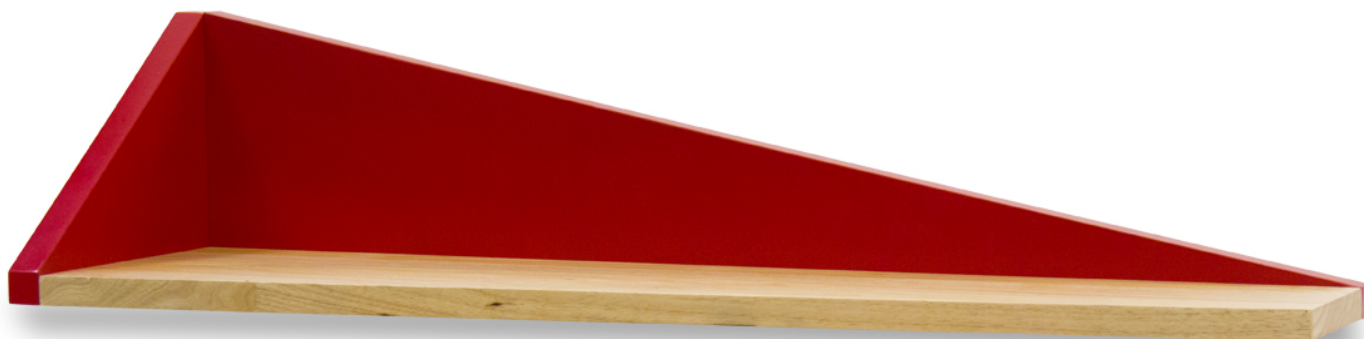

LOF

Repisa

683765851317

Dimensiones:	93 x 23 x 20cm
Material:	Madera sólida rubberwood ,panel trasero con acabado en laca color rojo mate
Color:	Rojo
Estilo:	Contemporáneo
No. de cajas:	1
Piezas por caja:	1
Peso:	6 kg
Volumen:	0.02 m3
Peso que soporta:	18 kg
Artículos relacionados:	Mueble De Tv Cap Escritorio Dussel Begonia Blanca Con Base