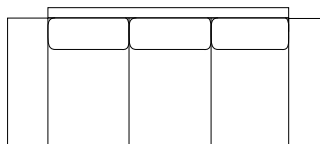

ROW

Sofá

683765002115

Dimensiones:

250 x 85 x 107cm

Material:

Casco de madera de pino,
tapizado 100% poliéster, patas de
acero cromado

Color:

Gris Claro

Estilo:

Contemporáneo

No. de cajas:

1

Piezas por caja:

1

Peso:

58 kg

Volumen:

2.27 m³

Peso que soporta:

100 kg

Artículos relacionados:

Row Sofa Gris/Blanco Reinhart C
Mesa De Centro Luma
Mesa Lateral Luma

Cuidados:

Sólo para uso interior. Evita la luz solar directa, aspira regularmente. Atiende de inmediato los derrames. Si la mancha es muy difícil de remover recurre a un profesional de limpieza. Nunca utilices limpiadores abrasivos. Para más tips consulta nuestra guía de cuidados

250

107

85