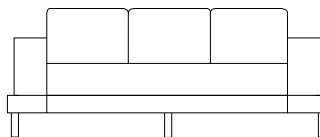

ROW

Sofá

683765002115

Dimensiones:

250 x 85 x 107cm

Material:

Casco de madera de pino,
tapizado 100% poliéster, patas de
acero cromado

Color:

Gris Claro

Estilo:

Contemporáneo

No. de cajas:

1

Piezas por caja:

1

Peso:

58 kg

Volumen:

2.27 m³

Peso que soporta:

100 kg

Artículos relacionados:

Row Sofa Gris/Blanco Reinhart C
Mesa De Centro Luma
Mesa Lateral Luma

Cuidados:

Sólo para uso interior. Evita la luz solar directa, aspira regularmente. Atiende de inmediato los derrames. Si la mancha es muy difícil de remover recurre a un profesional de limpieza. Nunca utilices limpiadores abrasivos. Para más tips consulta nuestra guía de cuidados

250

107

85