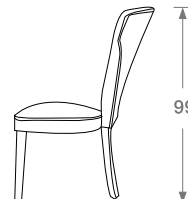

VIR

Silla

683765601356

Dimensiones:	66 x 99 x 48cm
Material:	Asiento tapizado en 100% poliéster con apariencia y tacto de lino, patas de madera sólida color
Color:	Gris Oxford
Estilo:	Contemporáneo
No. de cajas:	1
Piezas por caja:	2
Peso:	17 kg
Volumen:	0.10 m3
Peso que soporta	120 kg
Artículos relacionados:	Mesa De Comedor P/8 Uri Mesa Redonda Boa Mesa De Comedor P/8 Kop

Cuidados: Sólo para uso interior. Evita la luz solar directa , aspira regularmente . Atiende de inmediato los derrames, si la mancha es muy difícil de remover recurre con un profesional. Nunca utilices limpiadores abrasivos. Usa productos especiales para limpiar madera

66

99

48