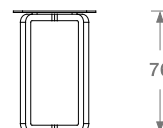

KER MADERA

Mesa Consola
683765820665

Dimensiones:	120 x 76 x 45cm
Material:	Cubierta de vidrio transparente templado de 10 mm, base de madera sólida rubberwood con
Color:	Nogal
Estilo:	Contemporáneo
No. de cajas:	2
Piezas por caja:	1
Peso:	23 kg
Volumen:	0.08 m3
Peso que soporta	20 kg
Artículos relacionados:	Mesa De Centro Ker Madera Mesa Lateral Ker Madera Nor Modular 2 Pza B/lzq Persia F