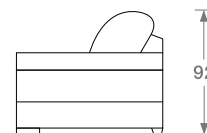

# AVU

Sofá

683765006861

<b>Dimensiones:</b>	227 x 92 x 79cm
<b>Material:</b>	Casco de madera de pino, tapizado en tela 100% poliéster con apariencia y tacto de lino,
<b>Color:</b>	Gris Claro
<b>Estilo:</b>	Contemporáneo
<b>No. de cajas:</b>	1
<b>Piezas por caja:</b>	1
<b>Peso:</b>	50 kg
<b>Volumen:</b>	1.3 m3
<b>Peso que soporta:</b>	100 kg
<b>Artículos relacionados:</b>	Avu Love Gris Sd17002-5 Mesa De Centro Plat Mesa Lateral Plat