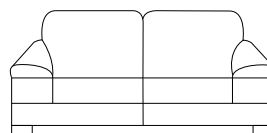

# AVU

Sofá

683765006861

<b>Dimensiones:</b>	227 x 92 x 79cm
<b>Material:</b>	Casco de madera de pino, tapizado en tela 100% poliéster con apariencia y tacto de lino,
<b>Color:</b>	Gris Claro
<b>Estilo:</b>	Contemporáneo
<b>No. de cajas:</b>	1
<b>Piezas por caja:</b>	1
<b>Peso:</b>	50 kg
<b>Volumen:</b>	1.3 m3
<b>Peso que soporta:</b>	100 kg
<b>Artículos relacionados:</b>	Avu Love Gris Sd17002-5 Mesa De Centro Plat Mesa Lateral Plat