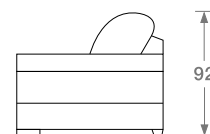

AVU

Love

683765006878

Dimensiones:	172 x 92 x 79cm
Material:	Casco de madera de pino, tapizado en tela 100% poliéster con apariencia y tacto de lino,
Color:	Gris Claro
Estilo:	Contemporáneo
No. de cajas:	1
Piezas por caja:	1
Peso:	40 kg
Volumen:	1.26 m3
Peso que soporta:	80 kg
Artículos relacionados:	Avu Sofa Gris Sd17002-5 Mesa De Centro Bax Mesa Lateral Bax