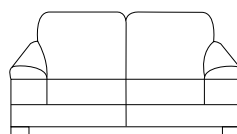

AVU

Love

683765006878

Dimensiones:	172 x 92 x 79cm
Material:	Casco de madera de pino, tapizado en tela 100% poliéster con apariencia y tacto de lino,
Color:	Gris Claro
Estilo:	Contemporáneo
No. de cajas:	1
Piezas por caja:	1
Peso:	40 kg
Volumen:	1.26 m3
Peso que soporta:	80 kg
Artículos relacionados:	Avu Sofa Gris Sd17002-5 Mesa De Centro Bax Mesa Lateral Bax