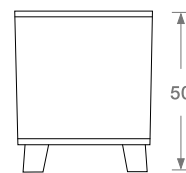

LEV

Buró

683765710683

Dimensiones:

55 x 50 x 40cm

Material:

MDF con acabado impreso nogal /
blanco mate; patas de madera de
pino entintado nogal

Color:

Blanco

Estilo:

Escandinavo

No. de cajas:

1

Piezas por caja:

1

Peso:

16 kg

Volumen:

.110 m3

Peso que soporta

Cuidados:

Sólo para uso interior. Evita la luz solar
directa. Limpia el polvo con un paño seco
o ligeramente húmedo. Usa productos
especiales para limpiar madera. Para más
tips consulta nuestra guía de cuidados

55

50

40