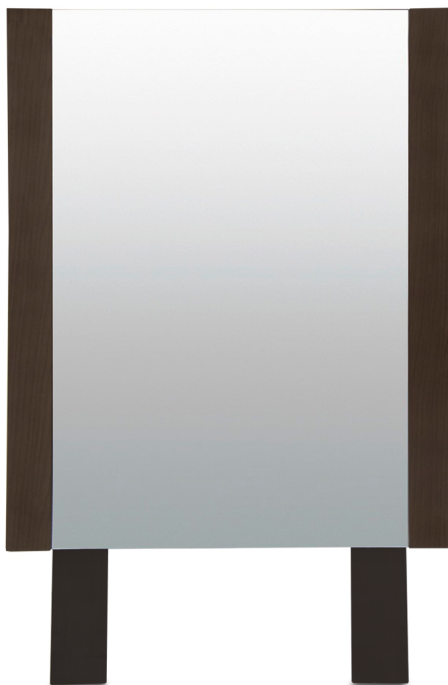

BAY

Marco Espejo
683765730292

Dimensiones:	80 x 100 x 3cm
Material:	Chapa impresa en tono café con acabado en poliéster
Color:	Café
Estilo:	Contemporáneo
No. de cajas:	1
Piezas por caja:	1
Peso:	18 kg
Volumen:	0.03 m3
Peso que soporta:	
Artículos relacionados:	Comoda Bay Buro Bay Cabecera Bay King