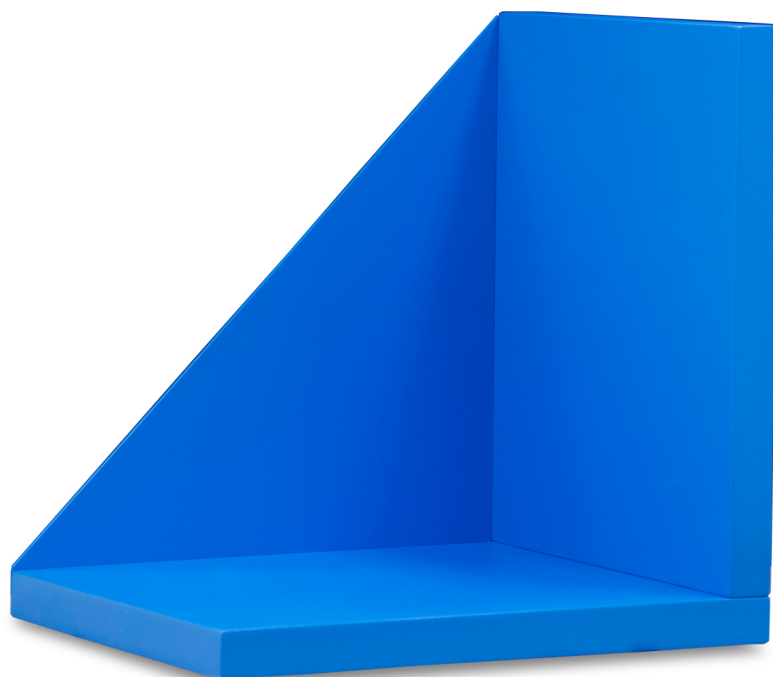

# VAF

Repisa

683765851270

<b>Dimensiones:</b>	33 x 25 x 33cm
<b>Material:</b>	Acabado en laca azul mate el panel trasero se adhiere con cinta doble cara
<b>Color:</b>	Azul Claro
<b>Estilo:</b>	Contemporáneo
<b>No. de cajas:</b>	1
<b>Piezas por caja:</b>	1
<b>Peso:</b>	4 kg
<b>Volumen:</b>	0.01 m3
<b>Peso que soporta:</b>	5 kg
<b>Artículos relacionados:</b>	Mueble De Tv Gri- Base Escritorio Dussel Begonia Blanca Con Base