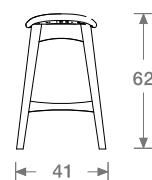

CAM

Banco De Bar
683765610860

Dimensiones:	48 x 62 x 41cm
Material:	Asiento tapizado en 100% microfibra, patas de madera sólida rubberwood color nogal.
Color:	Taupe
Estilo:	Contemporáneo
No. de cajas:	2
Piezas por caja:	1
Peso:	8 kg
Volumen:	0.03 m3
Peso que soporta:	80 kg
Articulos relacionados:	Mesa Alta Bil Mesa Alta Naf Banco De Bar Klu Tela Gris Oxford