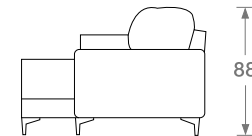

ARGO

Modular 2 Pzas Izq

683765006298

Dimensiones:

261 x 88 x 160cm

Material:

Fabricado en madera de pino, cepillada y estufada. Ensamblado con pegamento y grapas. Resorte

Color:

Taupe

Estilo:

Contemporáneo

No. de cajas:

2

Piezas por caja:

1

Peso:

49 kg

Volumen:

2.69 m3

Peso que soporta

100 kg

Cuidados:

Sólo para uso interior. Evita la luz solar directa, aspira regularmente. Atiende de inmediato los derrames. si la mancha es muy difícil de remover recurre a un profesional de limpieza. Nunca utilices limpiadores abrasivos. Para más tips consulta nuestra guía de cuidados

261

88

160