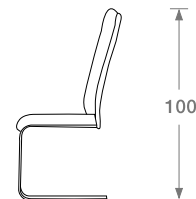

← 63 →

← 45 →

↑ 100 ↓