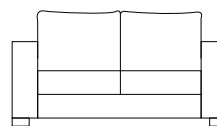

# IBO

Love

683765006816

<b>Dimensiones:</b>	170 x 87 x 82cm
<b>Material:</b>	Casco de madera de pino, tapizado en tela 100% poliéster, patas de acero cromado
<b>Color:</b>	Gris Oxford
<b>Estilo:</b>	Contemporáneo
<b>No. de cajas:</b>	1
<b>Piezas por caja:</b>	1
<b>Peso:</b>	45 kg
<b>Volumen:</b>	1.22 m3
<b>Peso que soporta</b>	60 kg
<b>Artículos relacionados:</b>	Ibo Sofa Gris Pk661-15 Mesa De Centro Bax Mesa Lateral Bax