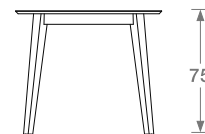

Cuidados:

Sólo para uso interior. No exponer a cambios bruscos de temperatura. Limpia con un paño suave y ligeramente húmedo, nunca utilices limpiadores abrasivos. Usa productos especiales para limpiar madera. Para más tips consulta nuestra guía de cuidados.