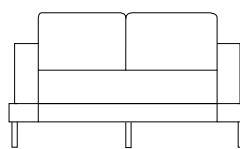

ROW

Love

683765007448

Dimensiones:

185 x 85 x 107cm

Material:

Casco de madera de pino,
tapizado 100% poliéster, patas de
acero cromado

Color:

Azul Oscuro

Estilo:

Contemporáneo

No. de cajas:

1

Piezas por caja:

1

Peso:

54 kg

Volumen:

1.68 m3

Peso que soporta

100 kg

Cuidados:

Sólo para uso interior. Evita la luz solar directa, aspira regularmente. Atiende de inmediato los derrames. Si la mancha es muy difícil de remover recurre a un profesional de limpieza. Nunca utilices limpiadores abrasivos. Para más tips consulta nuestra guía de cuidados

185

107

85