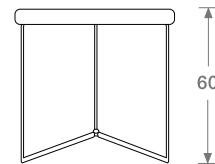

# DERA

Mesa Lateral

683765810697

<b>Dimensiones:</b>	60 x 60 x 60cm
<b>Material:</b>	Cubierta con chapa de nogal, base de acero con acabado de pintura electrostática negro mate.
<b>Color:</b>	Negro
<b>Estilo:</b>	Contemporáneo
<b>No. de cajas:</b>	1
<b>Piezas por caja:</b>	1
<b>Peso:</b>	8 kg
<b>Volumen:</b>	.037 m3
<b>Peso que soporta:</b>	60 kg
<b>Artículos relacionados:</b>	Mesa Lateral Pei Ten Love Piel/Vinil Taupe Sillon Treinta Y Uno Tela Beige