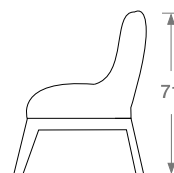

# VEINTIOCHO GRIS

Sillón Ocasional  
683765062065

<b>Dimensiones:</b>	68 x 71 x 64cm
<b>Material:</b>	Asiento tapizado en 100% poliéster, patas de madera sólida rubberwood color nogal
<b>Color:</b>	Gris
<b>Estilo:</b>	Escandinavo
<b>No. de cajas:</b>	1
<b>Piezas por caja:</b>	2
<b>Peso:</b>	22 kg
<b>Volumen:</b>	0.13 m3
<b>Peso que soporta</b>	100 kg
<b>Artículos relacionados:</b>	Bose Sofa Turquía Greich Mesa Lateral Net Mesa Consola Pres