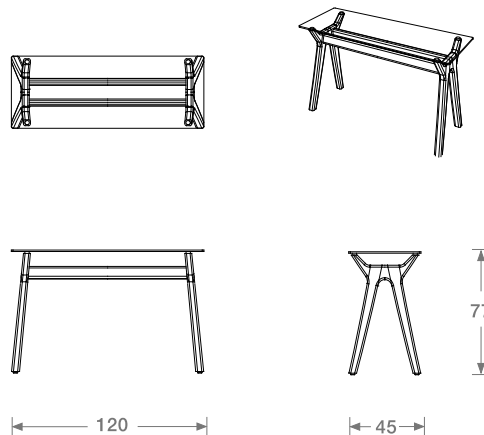

IBE

Mesa Consola
683765820696

Dimensiones:	120 x 77 x 45cm
Material:	Cubierta de vidrio transparente templado de 9 mm, base en chapa de nogal
Color:	Nogal
Estilo:	Escandinavo
No. de cajas:	3
Piezas por caja:	1
Peso:	37 kg
Volumen:	0.09 m3
Peso que soporta	30 kg
Artículos relacionados:	Mesa De Centro Ibe Mesa Lateral Ibe Bose Love Turquia Greich