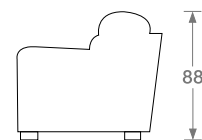

NAR

Sofá

683765005161

Dimensiones: 187 x 88 x 97cm
Material: Casco de madera de pino,
tapizado en tela 100% poliéster
,patas de plástico

Color: Azul Oscuro

Estilo: Transicional

No. de cajas: 1

Piezas por caja: 1

Peso: 52 kg

Volumen: 1.6 m3

Peso que soporta: 100 kg

Articulos relacionados: Nar Love Manhata 600 Azul
Mesa De Centro Ker
Mesa Lateral Ker

Cuidados: Sólo para uso interior. Evita la luz solar directa, aspira regularmente. Atiende de inmediato los derrames. si la mancha es muy difícil de remover recurre a un profesional de limpieza. Nunca utilices limpiadores abrasivos. Para más tips consulta nuestra guía de cuidados