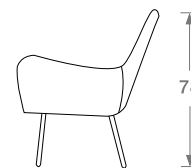

# VEINTIUNO

Sillón Ocasional

683765061815

<b>Dimensiones:</b>	82 x 78 x 76cm
<b>Material:</b>	Asiento tapizado en 100% poliéster ,patas metálicas de acero inoxidable.
<b>Color:</b>	Azul Claro
<b>Estilo:</b>	Moderno
<b>No. de cajas:</b>	1
<b>Piezas por caja:</b>	2
<b>Peso:</b>	13 kg
<b>Volumen:</b>	0.20 m3
<b>Peso que soporta:</b>	120 kg
<b>Artículos relacionados:</b>	Laren Love Manhata 801 Gris Mesa Lateral Luma Mesa Consola Luma